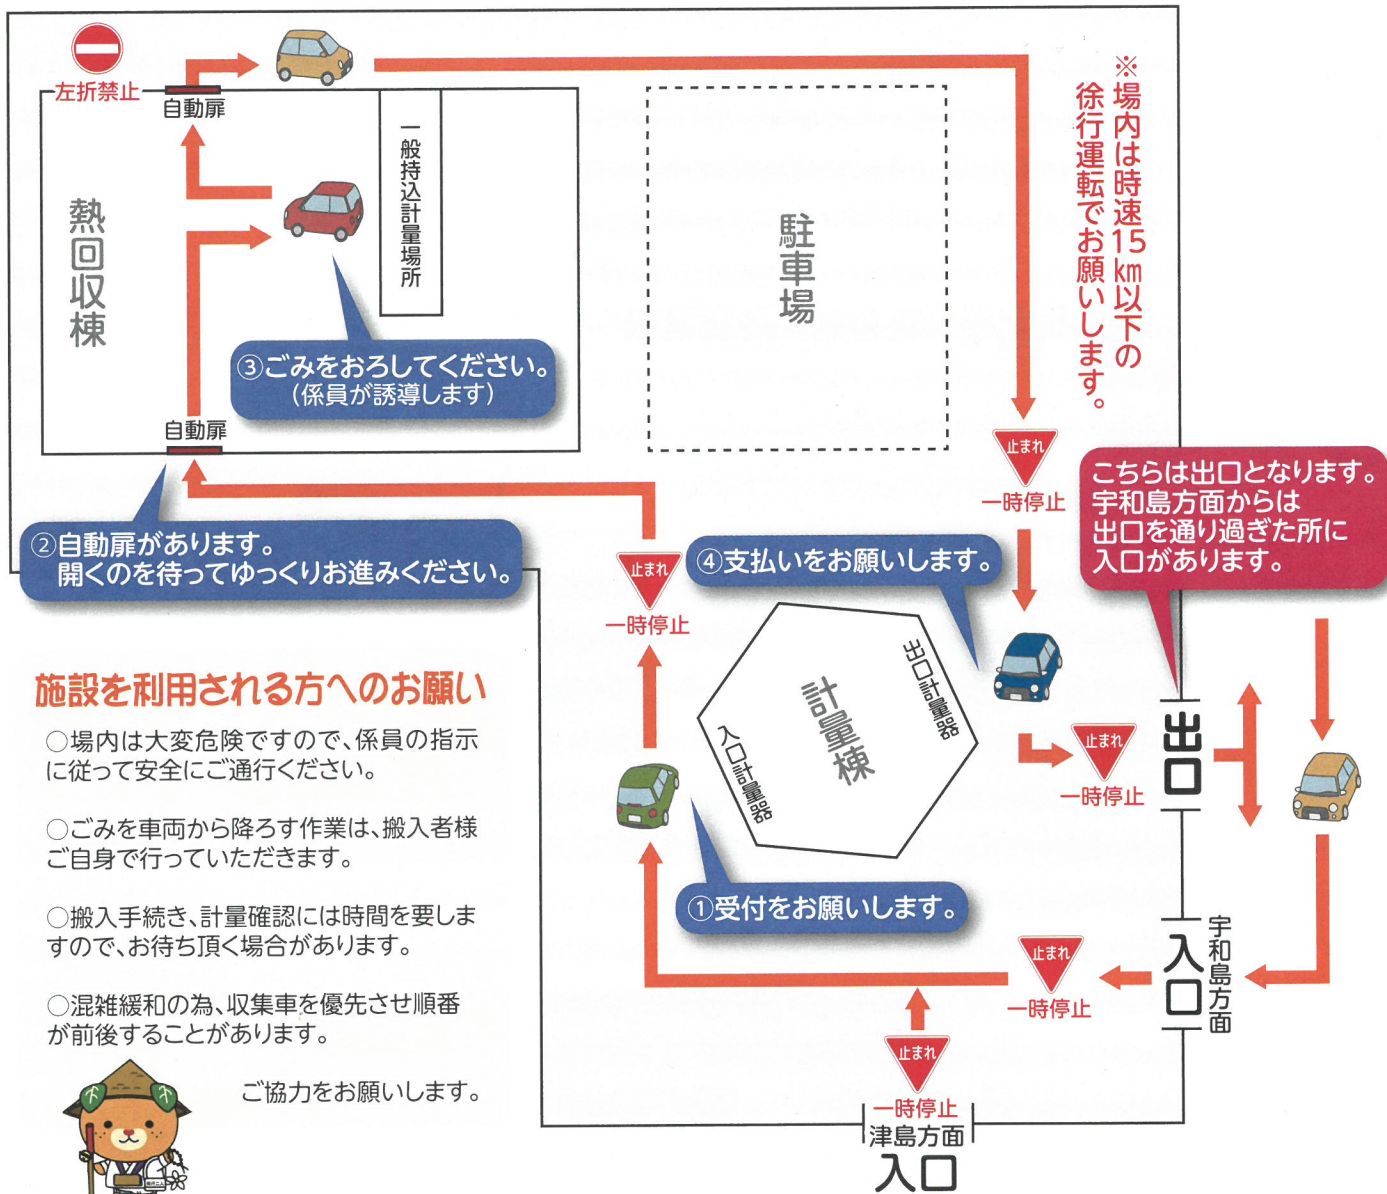

### 搬入経路のご案内

### 施設を利用される方へのお願い

- 場内は大変危険ですので、係員の指示に従って安全にご通行ください。
- ごみを車両から降ろす作業は、搬入者様ご自身で行っていただきます。
- 搬入手続き、計量確認には時間を要しますので、お待ち頂く場合があります。
- 混雑緩和の為、収集車を優先させ順番が前後することがあります。

ご協力をお願いします。

広域環境センター位置図