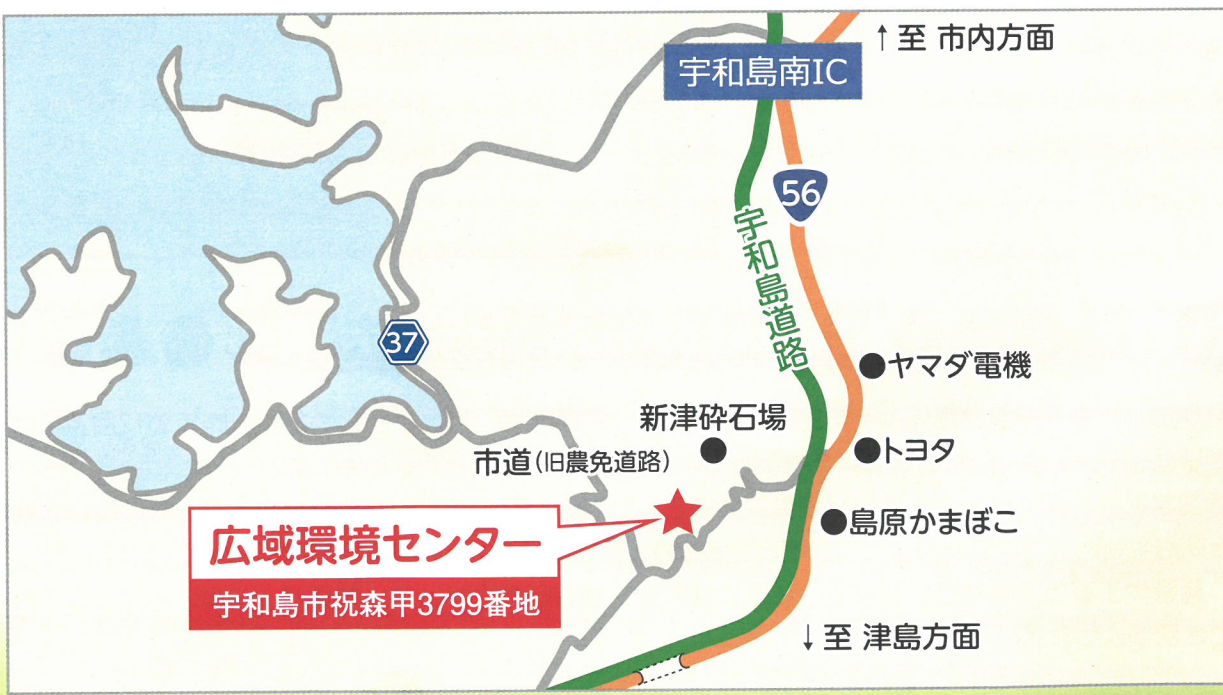

### 搬入経路のご案内

### 施設を利用される方へのお願い

- 場内は大変危険ですので、係員の指示に従って安全にご通行ください。
- ごみを車両から降ろす作業は、搬入者様ご自身で行っていただきます。
- 搬入手続き、計量確認には時間を要しますので、お待ち頂く場合があります。
- 混雑緩和の為、収集車を優先させ順番が前後することがあります。

ご協力をお願いします。

広域環境センター位置図